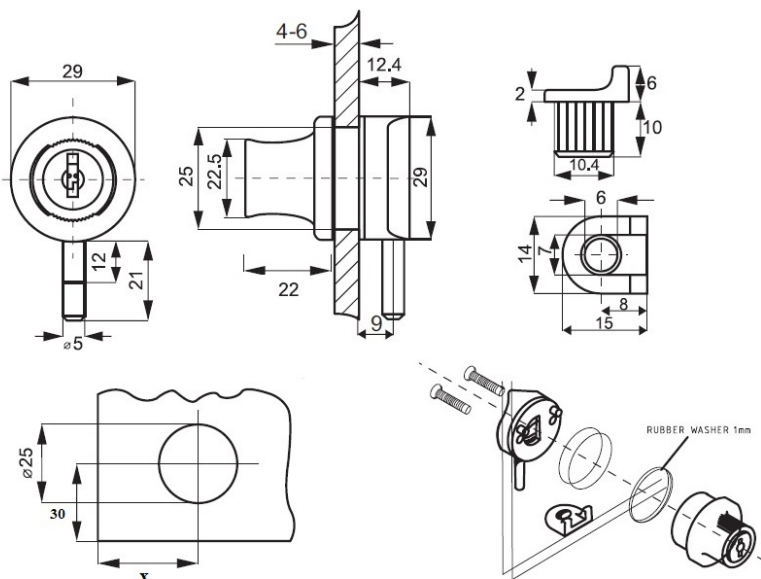

PRODUCT SHEET

Description:

Glass Door Lock MIC-689, Body Only, Matt NPL, F/#J11+#J12,

Item number:

14.09.157-0

Units	Box	Carton	HS Code	Barcode
Pcs.	20	100	8301300000	
				5704866046411

SISO A/S

Mileparken 11
DK-2740 Skovlunde
Denmark
VAT: DK 24786013